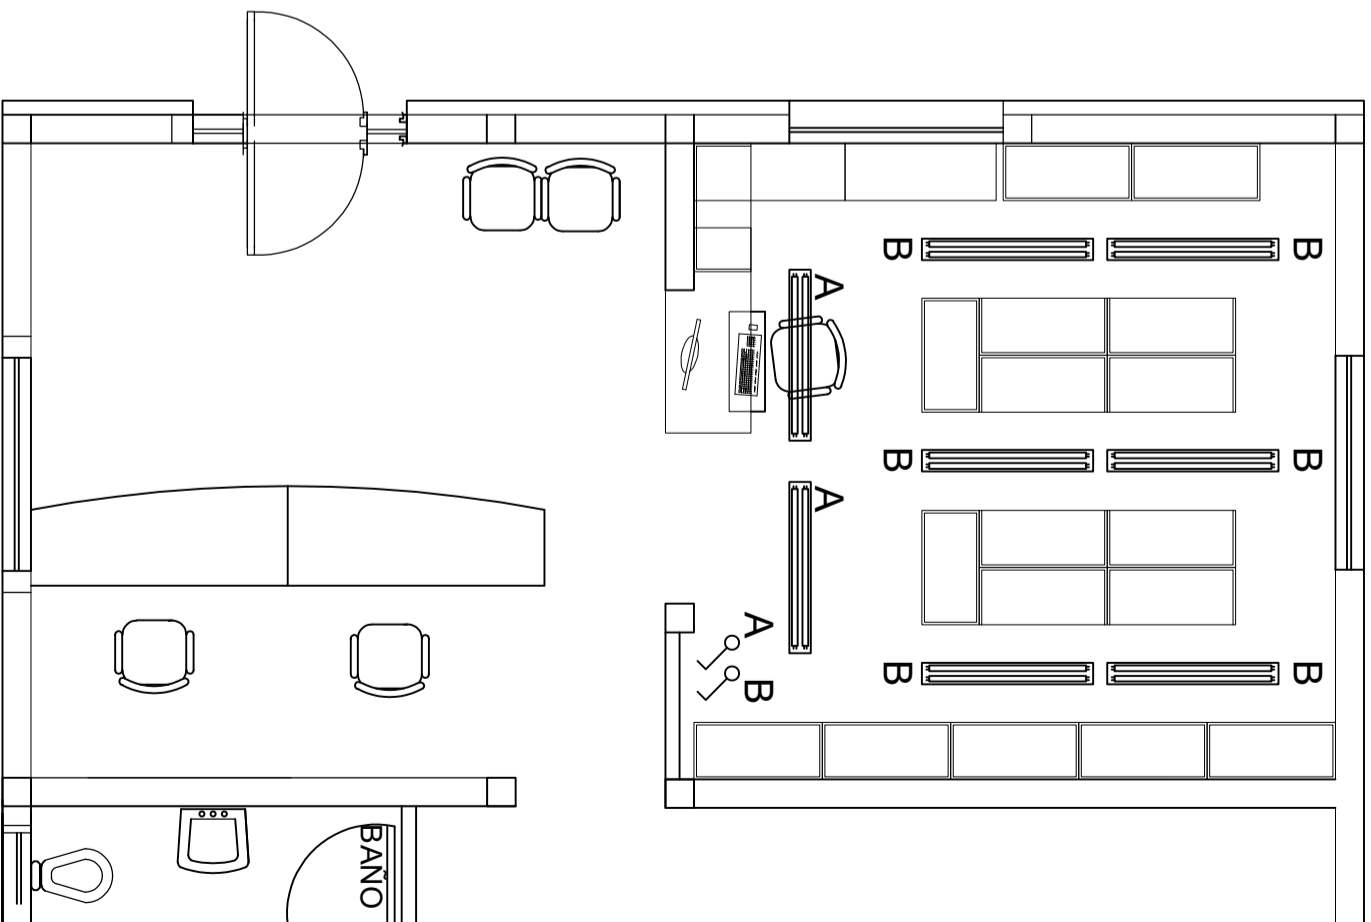

PINTURAS

REFACCIONES Y PINTURA EN MUROS Y CIELORRASO.

INSTALACIÓN ILUMINACIÓN ELÉCTRICA

	PLAFÓN C/LOUVER 2 LED 2X18W
	LLAVE DE LUZ 2 PUNTOS TECLA DOBLE

PODER JUDICIAL DE SAN JUAN
DEPARTAMENTO DE SERVICIOS GENERALES

PLANO N°4

PROYECTO: Mobiliario y luminarias en Juzgado de Paz Letrado de Rivadavia
- Av. Libertador General San Martín 5867 oeste, Rivadavia -

Revisión N° 01

PLANO: ILUMINACIÓN Y PINTURA

12/09/2022

ESC.: Variable