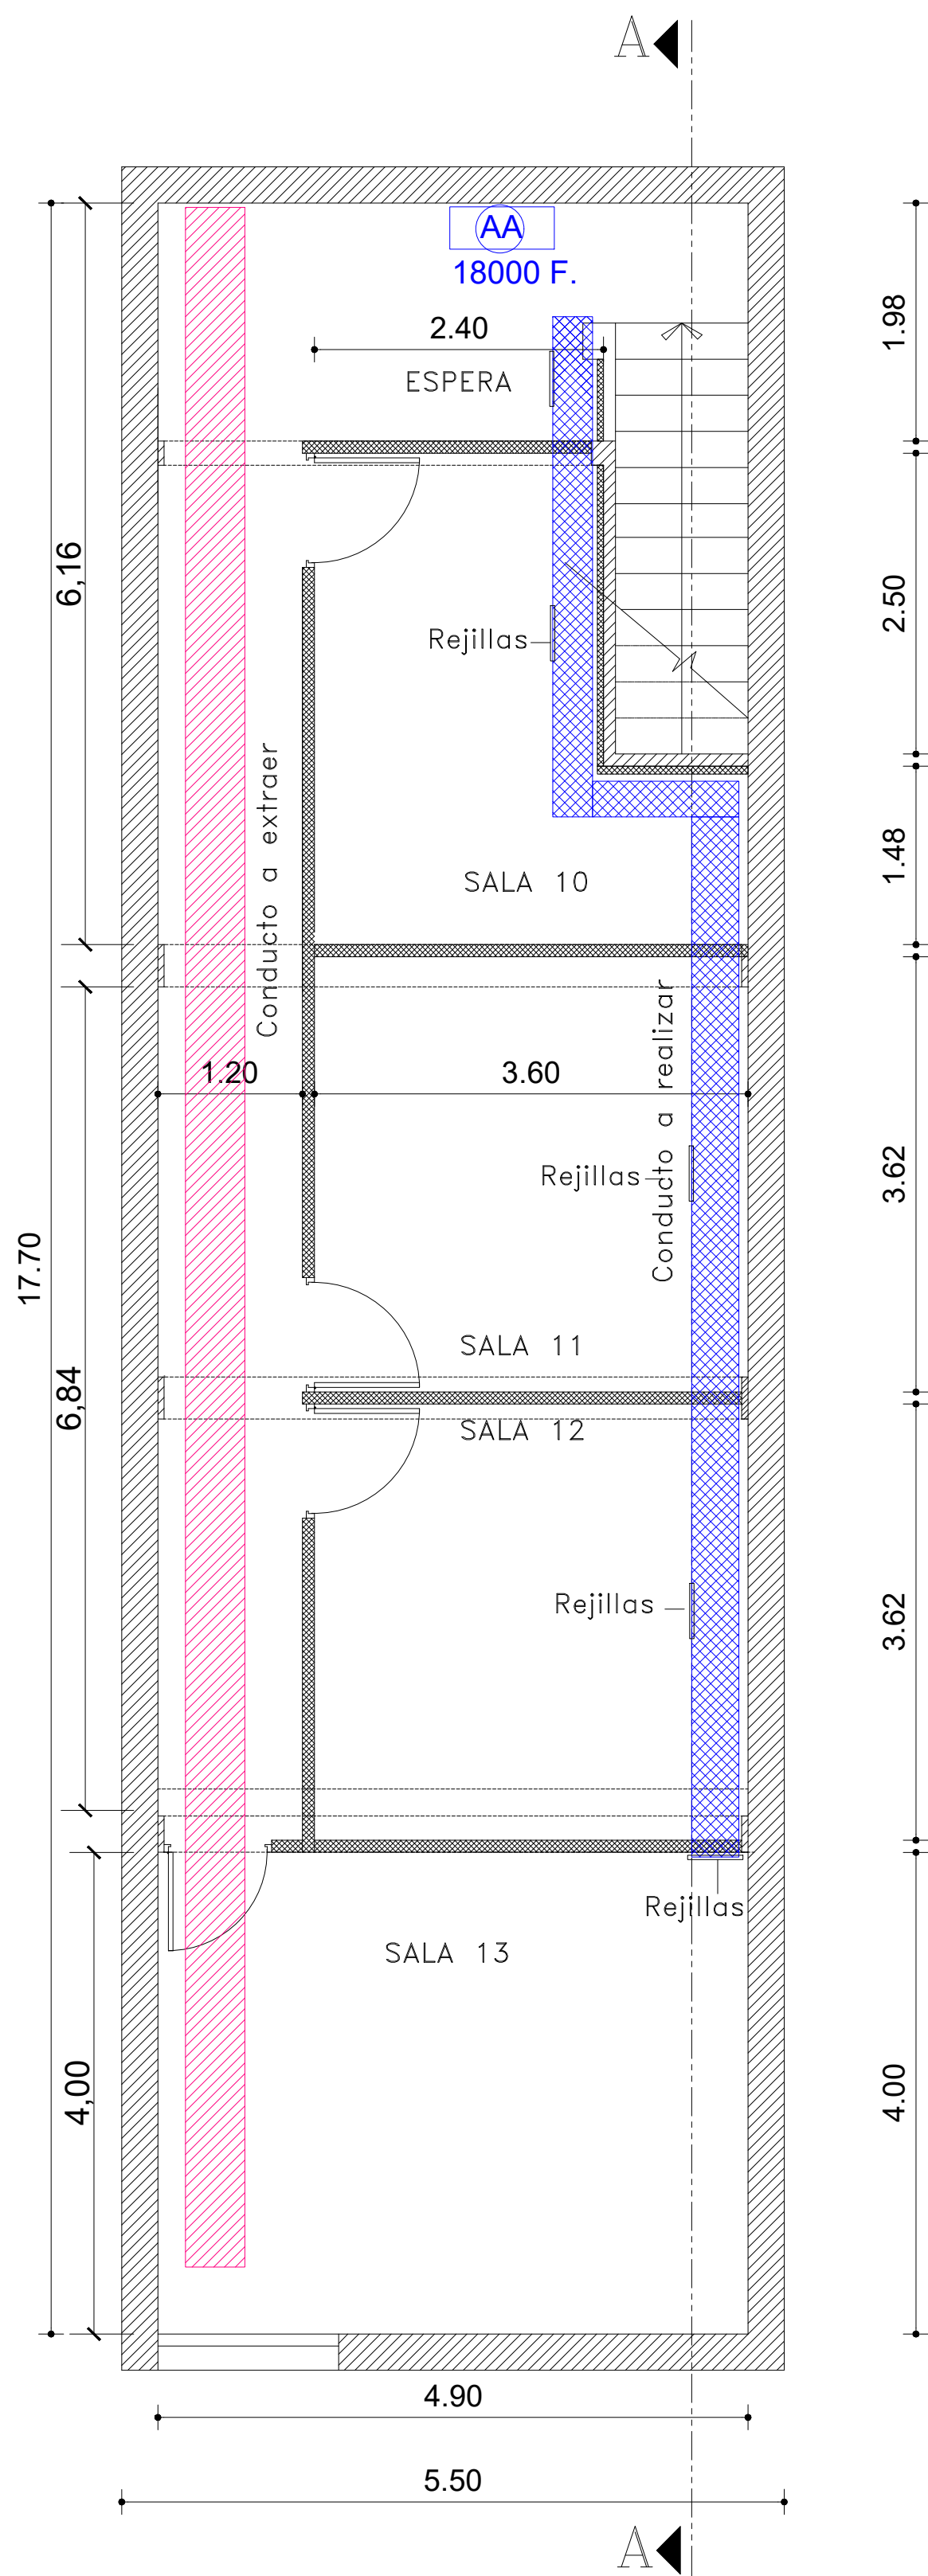

REFERENCIAS

AA Aire Acondicionado a instalar

Conductos a extraer

Conductos a realizar

SUBSUELO

PLANTA BAJA

PODER JUDICIAL DE SAN JUAN DIRECCION SERVICIOS GENERALES		PLANO PLA -01
Proyecto: Centro Judicial Mediación		 esc: 1: 100
Plano: Aires Acondicionados	Revisión N° 01 11/5/2022	