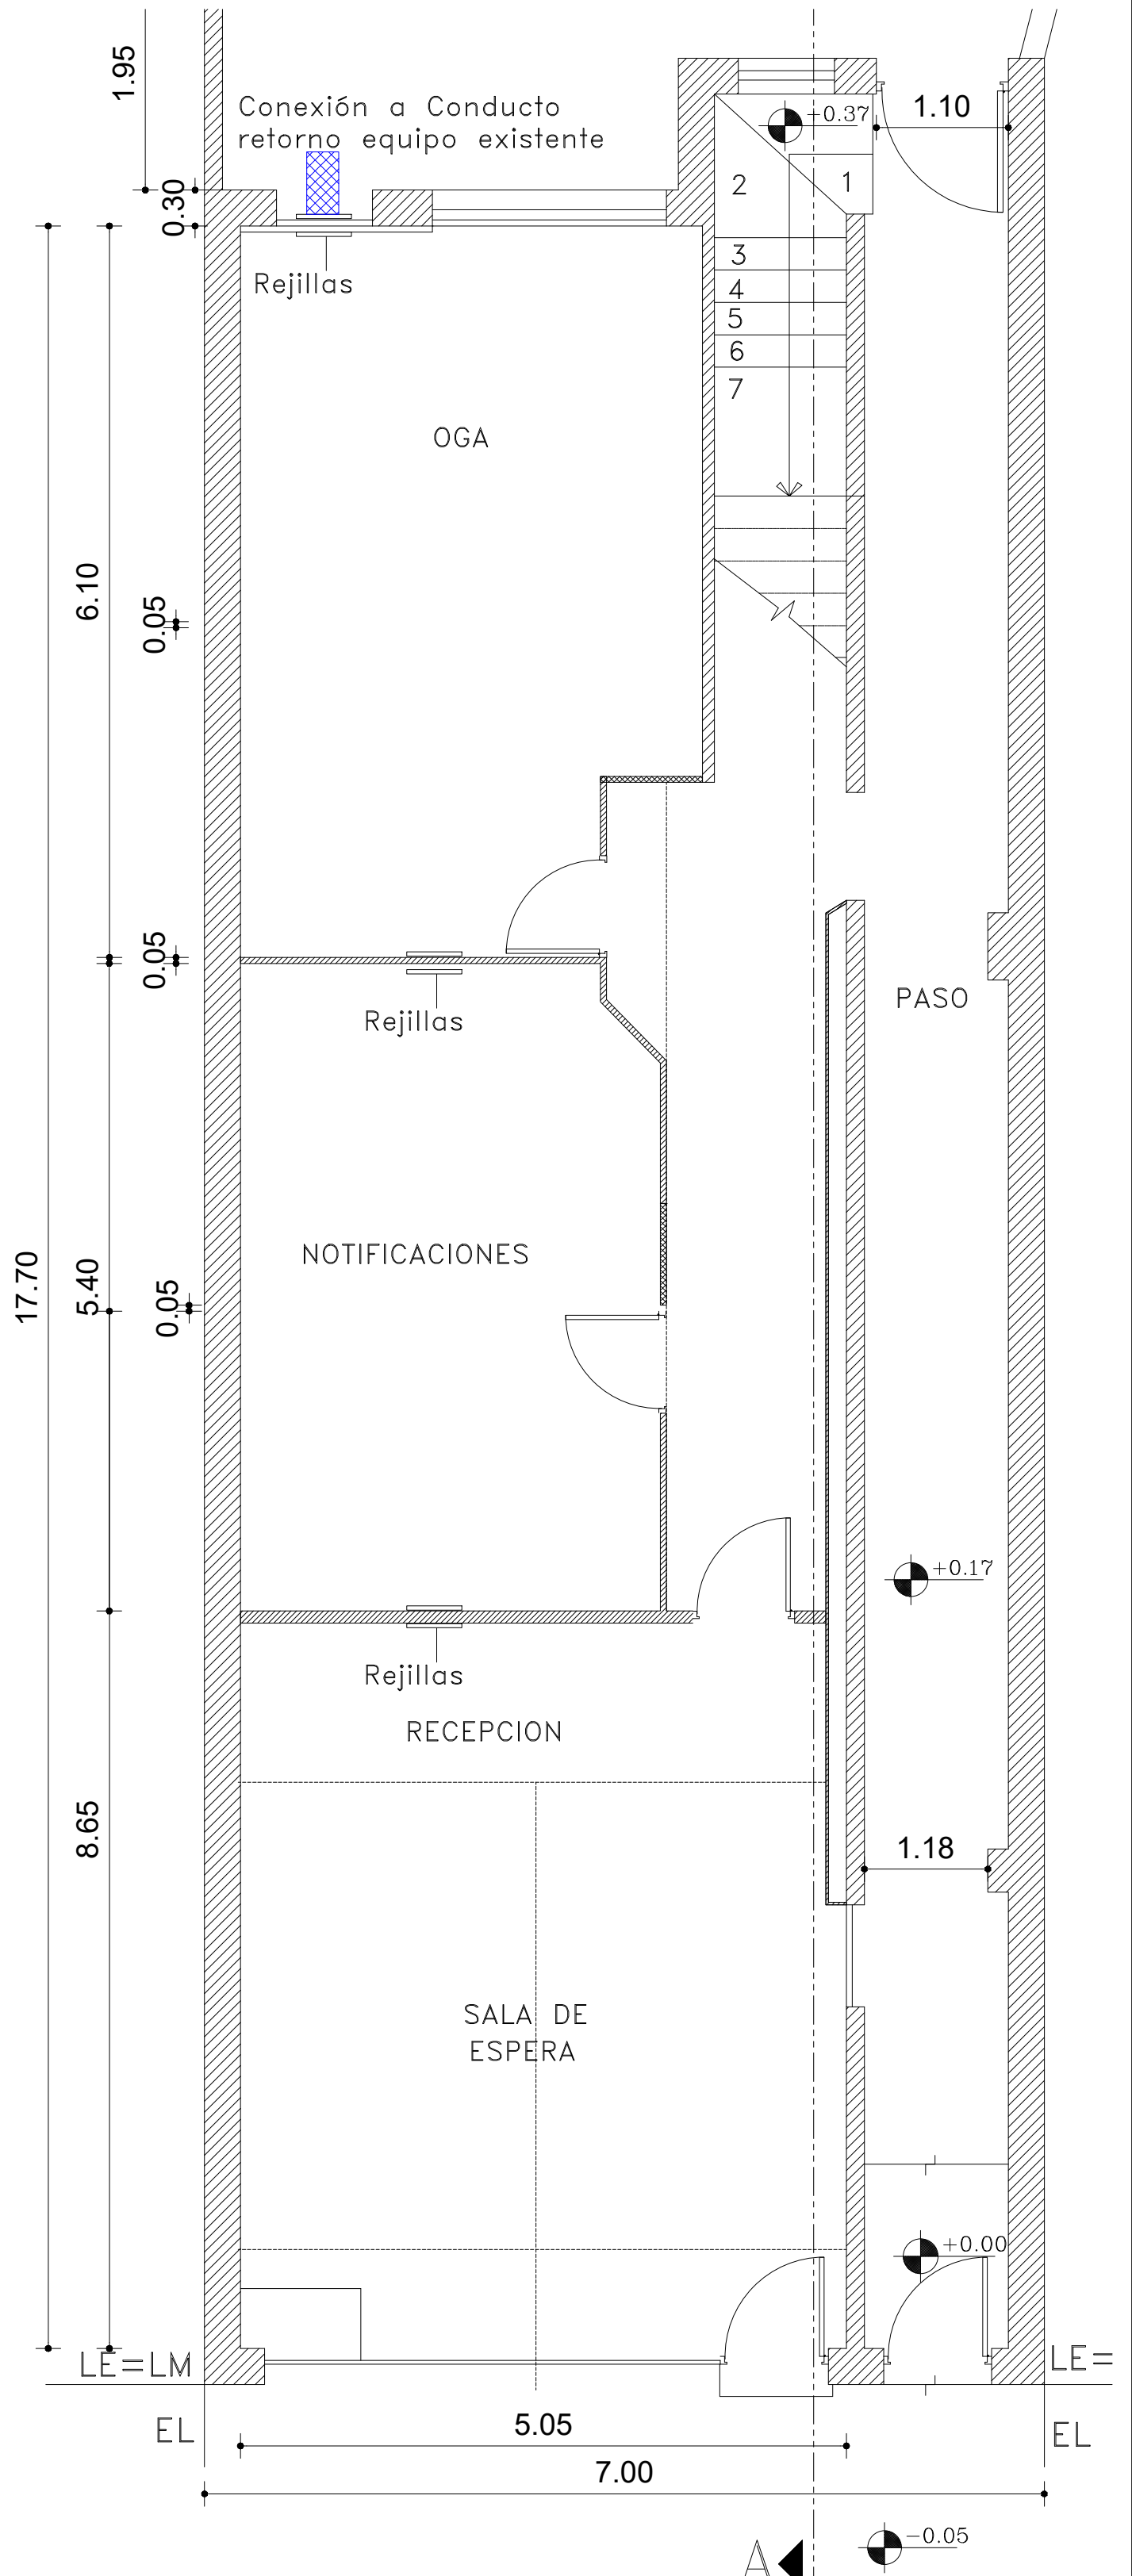

REFERENCIAS

AA Aire Acondicionado a instalar

Conductos a extraer

Conductos a realizar

SUBSUELO

PLANTA BAJA

PODER JUDICIAL DE SAN JUAN DIRECCION SERVICIOS GENERALES		PLANO PLA -01
Proyecto: Centro Judicial Mediación		 esc: 1: 100
Plano: Aires Acondicionados	Revisión N° 01 11/5/2022	